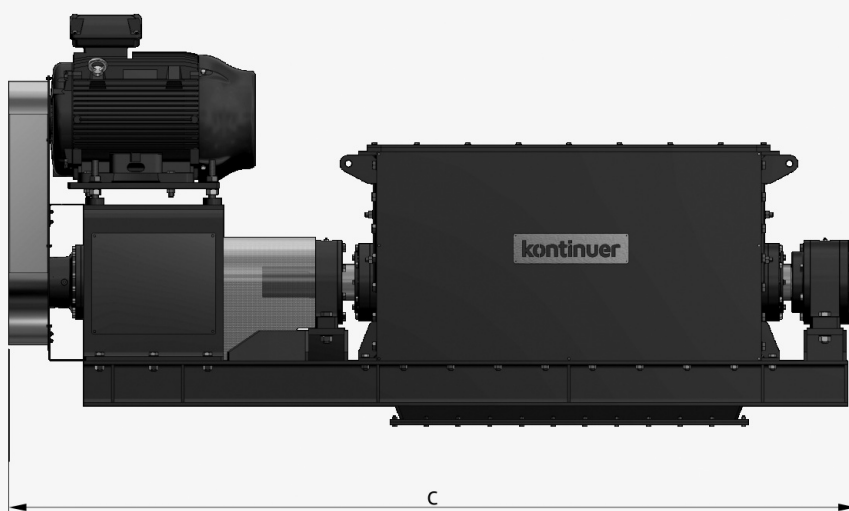

## FLUXO DO EQUIPAMENTO

GRANDES PARTÍCULAS DE MATERIAL CRU ORIUNDAS DE ANIMAIS

MATERIAL TRITURADO E HOMOGÊNEO DE FÁCIL COCÇÃO

| MODELO | DESCRIÇÃO        | CAPACIDADE (ton/h) | PARTÍCULA APÓS TRITURADOR (mm) | POTÊNCIA (kW) | DIMENSÕES GERAIS (mm) |      |      |
|--------|------------------|--------------------|--------------------------------|---------------|-----------------------|------|------|
|        |                  |                    |                                |               | C                     | L    | H    |
| OBR-50 | BAIXA VELOCIDADE | 30                 | 50                             | 22-55         | 3800                  | 1300 | 1660 |
| OBR-30 | BAIXA VELOCIDADE | 25                 | 30                             | 55-75         | 3450                  | 950  | 1660 |
| OBR-25 | BAIXA VELOCIDADE | 50                 | 25                             | 22-75         | 4100                  | 1200 | 1660 |