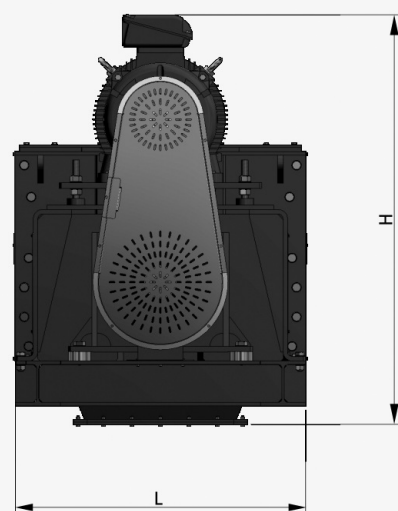

## PRINCIPAIS CARACTERÍSTICAS

✓ ALTA CAPACIDADE DE PRODUÇÃO

✓ UNIFORMIDADE DAS PARTÍCULAS APÓS TRITURAÇÃO

✓ PEÇAS DE REPOSIÇÃO DE FÁCIL ACESSO

✓ DENTES FABRICADOS EM AÇO ESPECIAL PARA MAIOR DURABILIDADE

## FLUXO DO EQUIPAMENTO

GRANDES PARTÍCULAS DE MATERIAL CRU ORIUNDAS DE ANIMAIS

MATERIAL TRITURADO E HOMOGÊNEO DE FÁCIL COCÇÃO

| MODELO | DESCRIÇÃO        | CAPACIDADE (ton/h) | PARTÍCULA APÓS TRITURADOR (mm) | POTÊNCIA (kW) | DIMENSÕES GERAIS (mm) |      |      |
|--------|------------------|--------------------|--------------------------------|---------------|-----------------------|------|------|
|        |                  |                    |                                |               | C                     | L    | H    |
| OBR-50 | BAIXA VELOCIDADE | 30                 | 50                             | 22-55         | 3800                  | 1300 | 1660 |
| OBR-30 | BAIXA VELOCIDADE | 25                 | 30                             | 55-75         | 3450                  | 950  | 1660 |
| OBR-25 | BAIXA VELOCIDADE | 50                 | 25                             | 22-75         | 4100                  | 1200 | 1660 |