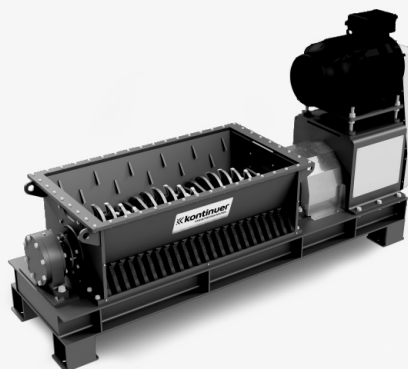

Os Trituradores Lentos Kontinuer são equipamentos projetados para quebra contínua de partículas de material cru oriundo de animais.

Essa linha de equipamentos une alto desempenho, baixo custo de operação e flexibilidade, pois pode absorver diferentes níveis de produção, além de ser de fácil manutenção.

Os Trituradores possuem design robusto, longa vida útil e um sistema automático de proteção contra quebra (rotação reversa em caso de travamento do eixo).

Todos os modelos contam com a versão para processamento de matéria-prima congelada, o que exige maior rigidez das facas de corte.

## PRINCIPAIS CARACTERÍSTICAS

✓ ALTA CAPACIDADE DE PRODUÇÃO

✓ UNIFORMIDADE DAS PARTÍCULAS APÓS TRITURAÇÃO

✓ PEÇAS DE REPOSIÇÃO DE FÁCIL ACESSO

✓ DENTES FABRICADOS EM AÇO ESPECIAL PARA MAIOR DURABILIDADE

## FLUXO DO EQUIPAMENTO

GRANDES PARTÍCULAS DE MATERIAL CRU ORIUNDAS DE ANIMAIS

MATERIAL TRITURADO E HOMOGÊNEO DE FÁCIL COCÇÃO

| MODELO | DESCRIÇÃO        | CAPACIDADE (ton/h) | PARTÍCULA APÓS TRITURADOR (mm) | POTÊNCIA (kW) | DIMENSÕES GERAIS (mm) |      |      |
|--------|------------------|--------------------|--------------------------------|---------------|-----------------------|------|------|
|        |                  |                    |                                |               | C                     | L    | H    |
| OBR-50 | BAIXA VELOCIDADE | 30                 | 50                             | 22-55         | 3800                  | 1300 | 1660 |
| OBR-30 | BAIXA VELOCIDADE | 25                 | 30                             | 55-75         | 3450                  | 950  | 1660 |
| OBR-25 | BAIXA VELOCIDADE | 50                 | 25                             | 22-75         | 4100                  | 1200 | 1660 |