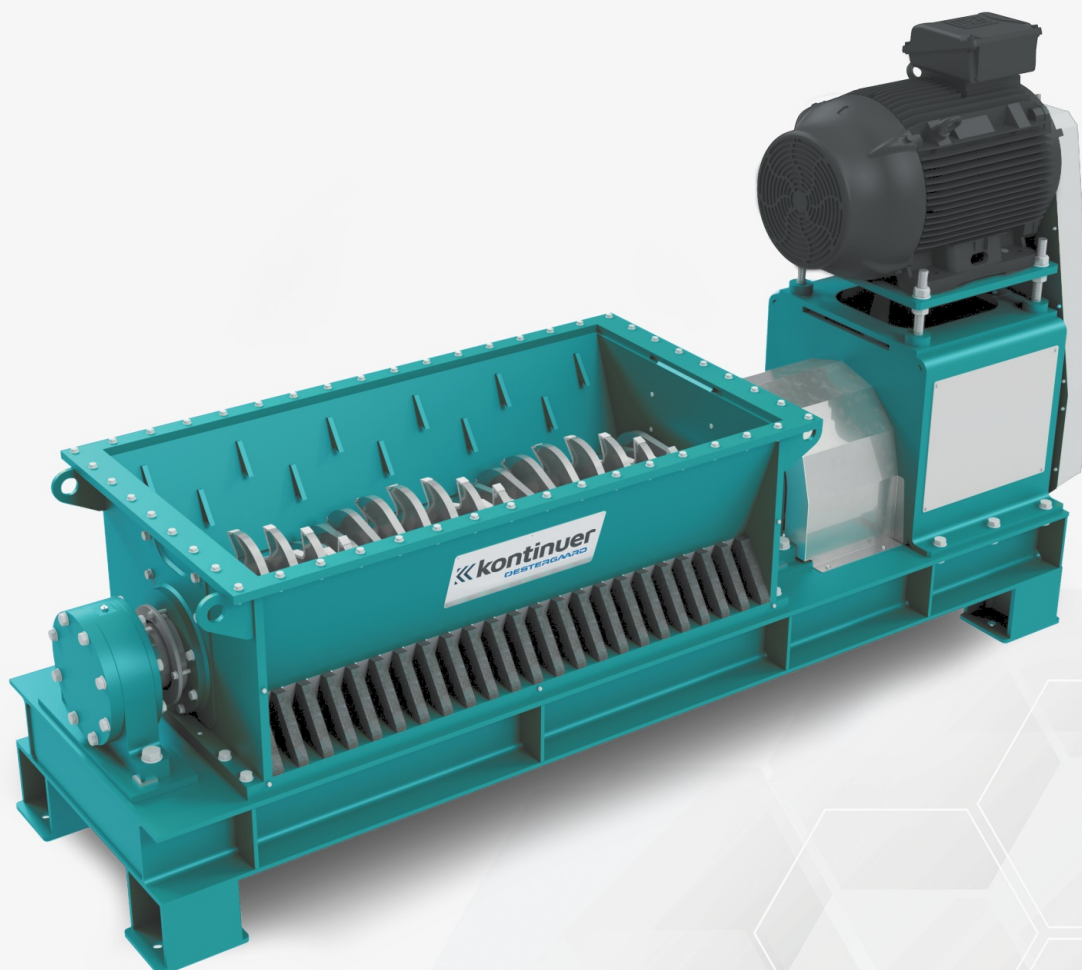

Os Trituradores Lentos Kontinuer são equipamentos projetados para quebra contínua de partículas de material cru oriundo de animais.

Essa linha de equipamentos une alto desempenho, baixo custo de operação e flexibilidade, pois pode absorver diferentes níveis de produção, além de ser de fácil manutenção.

Os Trituradores possuem design robusto, longa vida útil e um sistema automático de proteção contra quebra (rotação reversa em caso de travamento do eixo).

Todos os modelos contam com a versão para processamento de matéria-prima congelada, o que exige maior rigidez das facas de corte.

## PRINCIPAIS CARACTERÍSTICAS

✓ ALTA CAPACIDADE DE PRODUÇÃO

✓ UNIFORMIDADE DAS PARTÍCULAS APÓS TRITURAÇÃO

✓ PEÇAS DE REPOSIÇÃO DE FÁCIL ACESSO

✓ DENTES FABRICADOS EM AÇO ESPECIAL PARA MAIOR DURABILIDADE

## FLUXO DO EQUIPAMENTO

GRANDES PARTÍCULAS DE MATERIAL CRU ORIUNDAS DE ANIMAIS

MATERIAL TRITURADO E HOMOGÊNEO DE FÁCIL COCÇÃO

| MODELO | DESCRIÇÃO        | CAPACIDADE (ton/h) | PARTÍCULA APÓS TRITURADOR (mm) | POTÊNCIA (kW) | DIMENSÕES GERAIS (mm) |      |      |
|--------|------------------|--------------------|--------------------------------|---------------|-----------------------|------|------|
|        |                  |                    |                                |               | C                     | L    | H    |
| OBR-50 | BAIXA VELOCIDADE | 30                 | 50                             | 22-55         | 3800                  | 1300 | 1660 |
| OBR-30 | BAIXA VELOCIDADE | 25                 | 30                             | 55-75         | 3450                  | 950  | 1660 |
| OBR-25 | BAIXA VELOCIDADE | 50                 | 25                             | 22-75         | 4100                  | 1200 | 1660 |